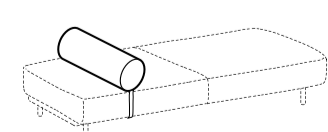

Cuscino per dormeuse

Altezza: 18cm
Larghezza: 72cm
Peso: 2kg
Profondita: 18cm
Tessuto: 1,2mt
Volume: 0,02 m³