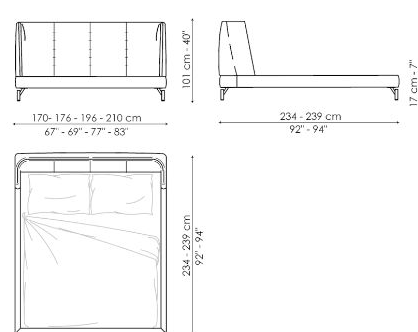

Технические данные

Basket

Ширина: 185-191-211-225см

Глубина: 233-238см

Высота: 96см

Basket open

Ширина: 186-192-212-226см

Глубина: 233-238см

Высота: 96см

Basket plus

Ширина: 185-191-211-225см

Глубина: 233-238см

Высота: 96см

Basket plus open

Ширина: 186-192-212-226см

Глубина: 233-238см

Высота: 96см

Basket air

Ширина: 170-176-196-210см

Глубина: 234-239см

Высота: 101см

Basket air plus

Ширина: 170-176-196-210см

Глубина: 234-239см