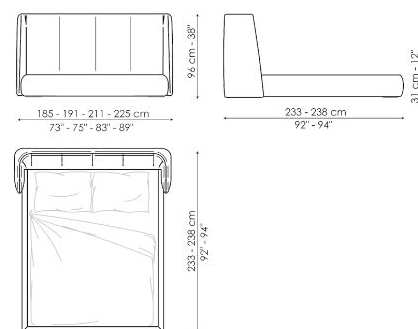

Технические данные

Basket

Ширина: 185-191-211-225см

Глубина: 233-238см

Высота: 96см

Basket open

Ширина: 186-192-212-226см

Глубина: 233-238см

Высота: 96см

Basket plus

Ширина: 185-191-211-225см

Глубина: 233-238см

Высота: 96см

Basket plus open

Ширина: 186-192-212-226см

Глубина: 233-238см

Высота: 96см

Basket air

Ширина: 170-176-196-210см

Глубина: 234-239см

Высота: 101см

Basket air plus

Ширина: 170-176-196-210см

Глубина: 234-239см