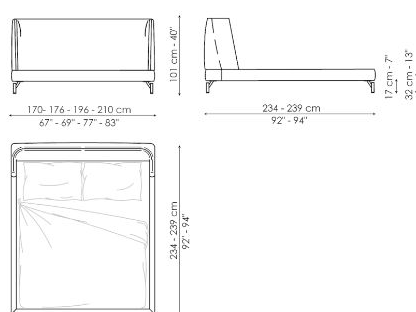

Технические данные

Basket

Ширина: 185-191-211-225см

Глубина: 233-238см

Высота: 96см

Basket open

Ширина: 186-192-212-226см

Глубина: 233-238см

Высота: 96см

Basket plus

Ширина: 185-191-211-225см

Глубина: 233-238см

Высота: 96см

Basket plus open

Ширина: 186-192-212-226см

Глубина: 233-238см

Высота: 96см

Basket air

Ширина: 170-176-196-210см

Глубина: 234-239см

Высота: 101см

Basket air plus

Ширина: 170-176-196-210см

Глубина: 234-239см