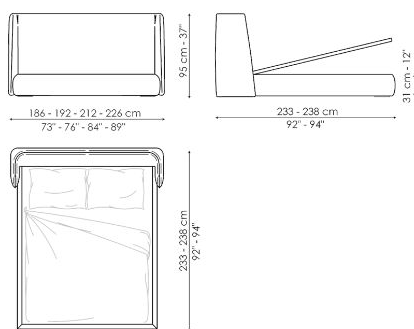

Технические данные

Basket

Ширина: 185-191-211-225см

Глубина: 233-238см

Высота: 96см

Basket open

Ширина: 186-192-212-226см

Глубина: 233-238см

Высота: 96см

Basket plus

Ширина: 185-191-211-225см

Глубина: 233-238см

Высота: 96см

Basket plus open

Ширина: 186-192-212-226см

Глубина: 233-238см

Высота: 96см

Basket air

Ширина: 170-176-196-210см

Глубина: 234-239см

Высота: 101см

Basket air plus

Ширина: 170-176-196-210см

Глубина: 234-239см