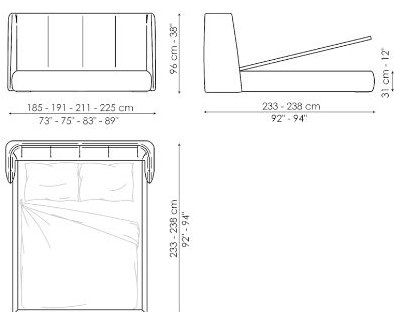

Технические данные

Basket

Ширина: 185-191-211-225см

Глубина: 233-238см

Высота: 96см

Basket open

Ширина: 186-192-212-226см

Глубина: 233-238см

Высота: 96см

Basket plus

Ширина: 185-191-211-225см

Глубина: 233-238см

Высота: 96см

Basket plus open

Ширина: 186-192-212-226см

Глубина: 233-238см

Высота: 96см

Basket air

Ширина: 170-176-196-210см

Глубина: 234-239см

Высота: 101см

Basket air plus

Ширина: 170-176-196-210см

Глубина: 234-239см