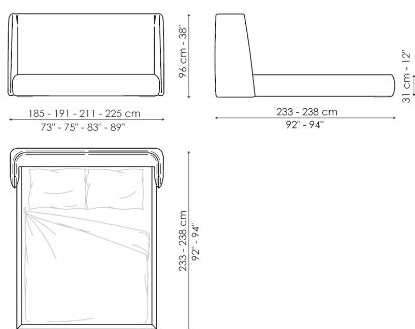

Технические данные

Basket

Ширина: 185-191-211-225см

Глубина: 233-238см

Высота: 96см

Basket open

Ширина: 186-192-212-226см

Глубина: 233-238см

Высота: 96см

Basket plus

Ширина: 185-191-211-225см

Глубина: 233-238см

Высота: 96см

Basket plus open

Ширина: 186-192-212-226см

Глубина: 233-238см

Высота: 96см

Basket air

Ширина: 170-176-196-210см

Глубина: 234-239см

Высота: 101см

Basket air plus

Ширина: 170-176-196-210см

Глубина: 234-239см