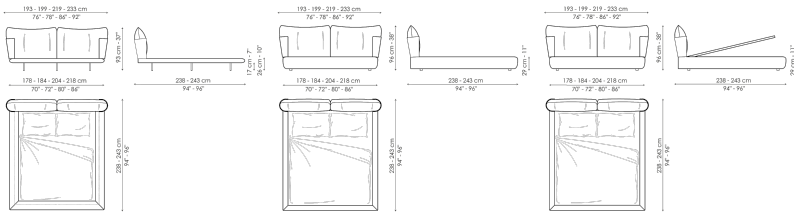

**Data sheet**

**Blend bed**

Width: 193-199-219-233cm

Depth: 238-243cm

Height: 96cm

**Blend bed plus**

Width: 193-199-219-233cm

Depth: 238-243cm

Height: 96cm

**Blend bed open**

Width: 193-199-219-233cm

Depth: 238-243cm

Height: 96cm