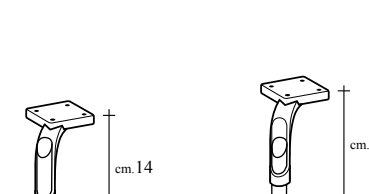

Divano 3 posti maxi con due braccioli XL
Altezza: 80cm
Larghezza: 242cm
Peso: 122kg
Profondità: 106cm
Tessuto: 5,6mt+8,5mt
Volume: 1,93 m³

Divano 3 posti con braccioli MIX
Altezza: 80cm
Larghezza: 220cm
Peso: 113kg
Profondità: 106cm
Tessuto: 5,6mt+7,8mt
Volume: 1,7 m³

Divano 3 posti maxi con braccioli MIX
Altezza: 80cm
Larghezza: 242cm
Peso: 123kg
Profondità: 106cm
Tessuto: 5,9mt+8,3mt
Volume: 1,93 m³

Piedino a slitta Dalton opzionale disponibile nei colori:
Altezza:
Larghezza:
Peso:
Profondità:
Tessuto:
Volume: