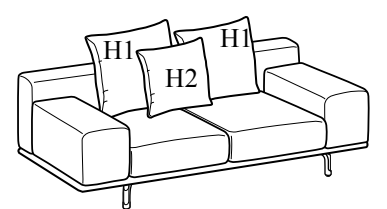

Divano 3 posti maxi con due braccioli XL
Altezza: 80cm
Larghezza: 242cm
Peso: 122kg
Profondità: 106cm
Tessuto: 5,6mt+8,5mt
Volume: 1,93 m³

Divano 3 posti con braccioli MIX
Altezza: 80cm
Larghezza: 220cm
Peso: 113kg
Profondità: 106cm
Tessuto: 5,6mt+7,8mt
Volume: 1,7 m³

Chaise Longue con bracciolo XL
Altezza: 80cm
Larghezza: 110cm
Peso: 107kg
Profondità: 177cm
Tessuto: 4,4mt+5,1mt
Volume: 1,51 m³

Chaise Longue maxi con bracciolo XL
Altezza: 80cm
Larghezza: 135cm
Peso: 110kg
Profondità: 177cm
Tessuto: 4,5mt+5,1mt
Volume: 2,02 m³

Base centrale
Altezza: 45cm
Larghezza: 102cm
Peso: 46kg
Profondità: 102cm
Tessuto: 3,1mt+1,6mt
Volume: 0,61 m³

Pouff
Altezza: 45cm
Larghezza: 102cm
Peso: 36kg
Profondità: 90cm
Tessuto: 2,9mt+1,6mt
Volume: 0,44 m³

Pouff maxi
Altezza: 45cm
Larghezza: 102cm
Peso: 40kg
Profondità: 102cm
Tessuto: 3,1mt+1,6mt
Volume: 0,61 m³

Divano 2 posti con braccioli alti
Altezza: 80cm
Larghezza: 198cm
Peso: 103kg
Profondità: 106cm
Tessuto: 2,4mt+10,5mt
Volume: 1,59 m³