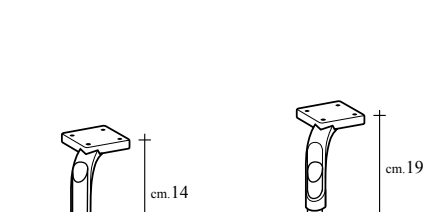

Piedino UP regolabile in altezza disponibile nei colori:
Altezza:
Larghezza:
Peso:
Profondità:
Tessuto:
Volume: