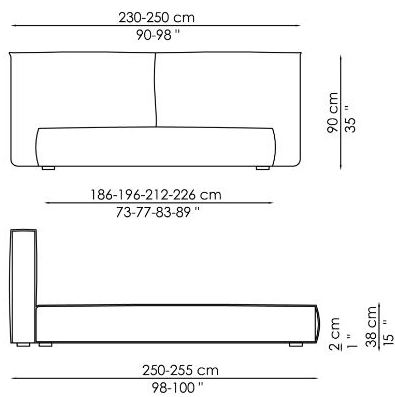

Технические данные

Fluff

Ширина: 230-250см

Глубина: 250-255см

Высота: 90см

Fluff open

Ширина: 230-250см

Глубина: 250-255см