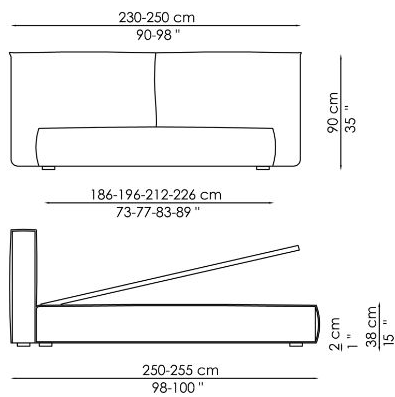

Технические данные

Fluff

Ширина: 230-250см

Глубина: 250-255см

Высота: 90см

Fluff open

Ширина: 230-250см

Глубина: 250-255см

Высота: 90см

Finishes

ОБИВКА

Ткань - 900

Ткань - Azimut
9B02

Ткань - Azimut
9B08

Ткань - Azimut
9B17

Ткань - Azimut
9B22