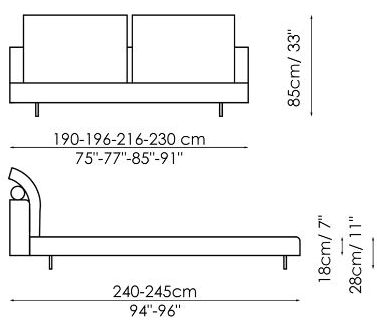

Технические данные

Owen

Ширина: 190-196-216-230cm

Глубина: 240-245cm

Высота: 85cm

Owen ego

Ширина: 190-196-216-230cm

Глубина: 240-245cm