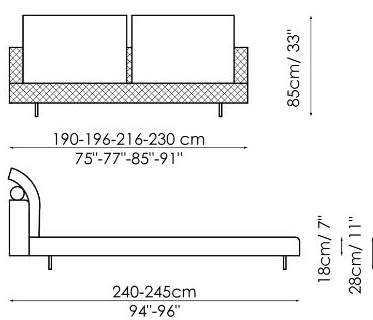

Технические данные

Owen

Ширина: 190-196-216-230cm

Глубина: 240-245cm

Высота: 85cm

Owen ego

Ширина: 190-196-216-230cm

Глубина: 240-245cm