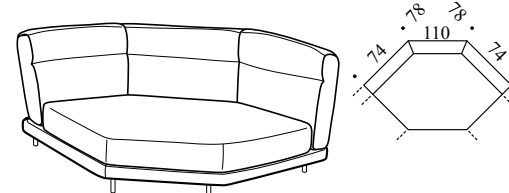

Laterale 3 posti maxi

Altezza: 86cm
Larghezza: 258cm
Peso: 113kg
Profondita: 97cm
Tessuto: 10,2mt+2,4mt
Volume: 2,03 m³

Laterale 3 posti maxi con 3 sedute

Altezza: 86cm
Larghezza: 258cm
Peso: 114kg
Profondita: 97cm
Tessuto: 11,1mt+2,5mt
Volume: 2,03 m³

Laterale angolare

Altezza: 86cm
Larghezza: 250cm
Peso: 98kg
Profondita: 97cm
Tessuto: 10mt+2,1mt
Volume: 1,91 m³

Centrale 1 posto

Altezza: 86cm
Larghezza: 100cm
Peso: 39kg
Profondita: 97cm
Tessuto: 4,1mt+1,4mt
Volume: 0,85 m³

Chaise longue

Altezza: 86cm
Larghezza: 117cm
Peso: 77kg
Profondita: 165cm
Tessuto: 6,5mt+2,1mt
Volume: 1,5 m³

Angolo maxi

Altezza: 86cm
Larghezza: 152cm
Peso: 75kg
Profondita: 152cm
Tessuto: 7,2mt+1,3mt
Volume: 1,82 m³

Angolo quadro

Altezza: 86cm
Larghezza: 95cm
Peso: 46kg
Profondita: 95cm
Tessuto: 4,9mt+1,2mt
Volume: 0,85 m³

Maggiorazione per un bracciolo rivestito in pelle

Altezza:
Larghezza:
Peso:
Profondita:
Tessuto:
Volume: