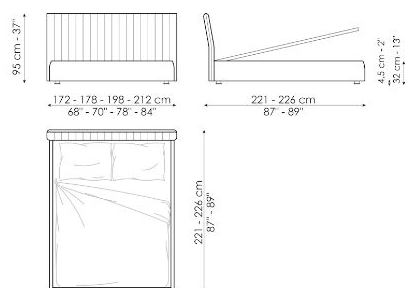

Технические данные

Tonight

Ширина: 172-178-198-212cm

Глубина: 221-226cm

Высота: 95cm

Tonight charme

Ширина: 172-178-198-212cm

Глубина: 221-226cm

Высота: 95cm

Tonight open

Ширина: 172-178-198-212cm

Глубина: 221-226cm

Высота: 95cm

Tonight charme open

Ширина: 172-178-198-212cm

Глубина: 221-226cm

Высота: 95cm

Tonight air

Ширина: 172-178-198-212cm

Глубина: 218-223cm

Высота: 95cm

Tonight air charme

Ширина: 172-178-198-212cm

Глубина: 218-223cm