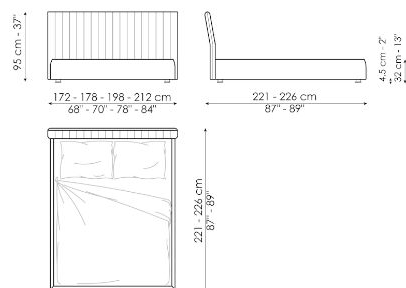

Технические данные

Tonight

Ширина: 172-178-198-212cm

Глубина: 221-226cm

Высота: 95cm

Tonight charme

Ширина: 172-178-198-212cm

Глубина: 221-226cm

Высота: 95cm

Tonight open

Ширина: 172-178-198-212cm

Глубина: 221-226cm

Высота: 95cm

Tonight charme open

Ширина: 172-178-198-212cm

Глубина: 221-226cm

Высота: 95cm

Tonight air

Ширина: 172-178-198-212cm

Глубина: 218-223cm

Высота: 95cm

Tonight air charme

Ширина: 172-178-198-212cm

Глубина: 218-223cm