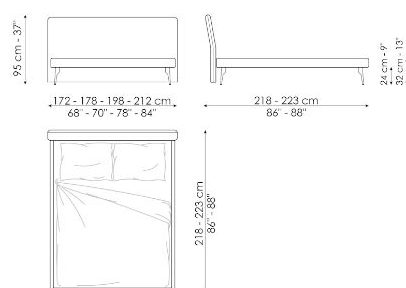

Технические данные

Tonight

Ширина: 172-178-198-212cm

Глубина: 221-226cm

Высота: 95cm

Tonight charme

Ширина: 172-178-198-212cm

Глубина: 221-226cm

Высота: 95cm

Tonight open

Ширина: 172-178-198-212cm

Глубина: 221-226cm

Высота: 95cm

Tonight charme open

Ширина: 172-178-198-212cm

Глубина: 221-226cm

Высота: 95cm

Tonight air

Ширина: 172-178-198-212cm

Глубина: 218-223cm

Высота: 95cm

Tonight air charme

Ширина: 172-178-198-212cm

Глубина: 218-223cm