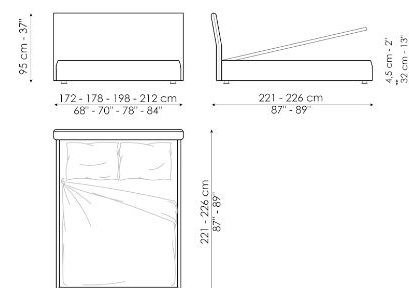

Технические данные

Tonight

Ширина: 172-178-198-212cm

Глубина: 221-226cm

Высота: 95cm

Tonight charme

Ширина: 172-178-198-212cm

Глубина: 221-226cm

Высота: 95cm

Tonight open

Ширина: 172-178-198-212cm

Глубина: 221-226cm

Высота: 95cm

Tonight charme open

Ширина: 172-178-198-212cm

Глубина: 221-226cm

Высота: 95cm

Tonight air

Ширина: 172-178-198-212cm

Глубина: 218-223cm

Высота: 95cm

Tonight air charme

Ширина: 172-178-198-212cm

Глубина: 218-223cm