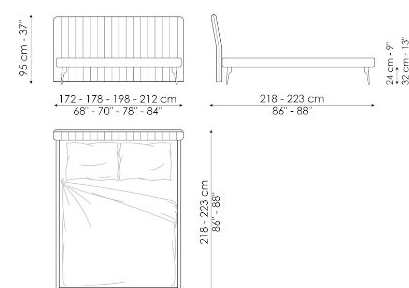

Технические данные

Tonight

Ширина: 172-178-198-212cm

Глубина: 221-226cm

Высота: 95cm

Tonight charme

Ширина: 172-178-198-212cm

Глубина: 221-226cm

Высота: 95cm

Tonight open

Ширина: 172-178-198-212cm

Глубина: 221-226cm

Высота: 95cm

Tonight charme open

Ширина: 172-178-198-212cm

Глубина: 221-226cm

Высота: 95cm

Tonight air

Ширина: 172-178-198-212cm

Глубина: 218-223cm

Высота: 95cm

Tonight air charme

Ширина: 172-178-198-212cm

Глубина: 218-223cm