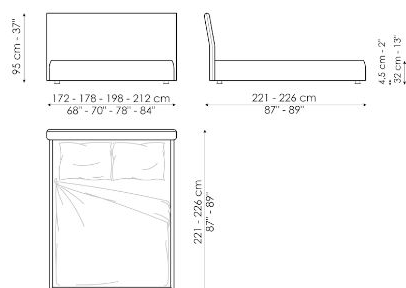

Технические данные

Tonight

Ширина: 172-178-198-212cm

Глубина: 221-226cm

Высота: 95cm

Tonight charme

Ширина: 172-178-198-212cm

Глубина: 221-226cm

Высота: 95cm

Tonight open

Ширина: 172-178-198-212cm

Глубина: 221-226cm

Высота: 95cm

Tonight charme open

Ширина: 172-178-198-212cm

Глубина: 221-226cm

Высота: 95cm

Tonight air

Ширина: 172-178-198-212cm

Глубина: 218-223cm

Высота: 95cm

Tonight air charme

Ширина: 172-178-198-212cm

Глубина: 218-223cm