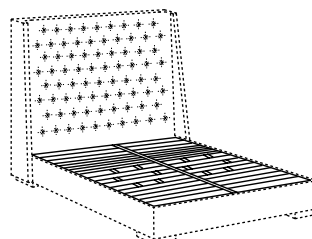

rete élite
élite slatted base