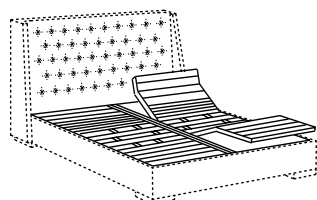

rete élite ME
élite ME slatted base