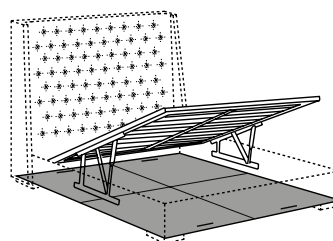

storage box
profondità - depth cm. 18 - 7 1/8