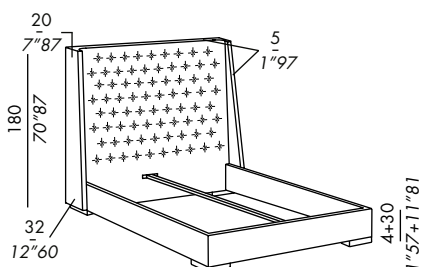

piano ortopedico
orthopaedic base