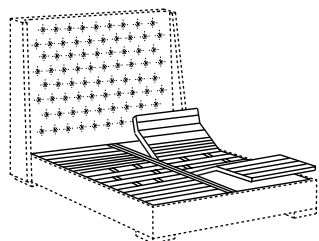

medidas especiales:
largo cama max 220 cm (espacio interior)
sommier élite fija - máximo largo de 210 cm
sommier de muelles máximo de 220 cm

piano ortopedico
orthopaedic base

rete élite
élite slatted base

rete élite MM
élite MM slatted base

rete élite ME
élite ME slatted base

sommier a molle
spring bases

storage box
profondità - depth cm. 18 - 7 1/8

TURMAN

2005

180 x 225 (materasso - mattress 160x200)

letto imbottito (senza piani letto) - *upholstered bed (without bed base)*

piani ortopedici - *orthopaedic bases*

2x 79x200 / 2x 31"10x78"74 (coppia - pair)

rete élite - *élite slatted base*

1x 157x200 / 1x 61"81x78"74

reti élite sdoppiate - *single élite slatted bases*

2x 79x200 / 2x 31"10x78"74 (coppia - pair)