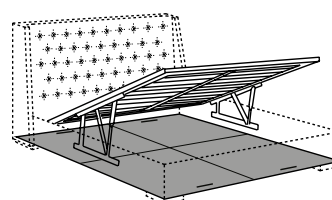

storage box
profondità - depth cm. 18 - 7"09