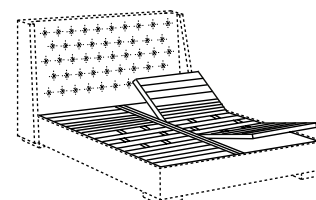

medidas especiales:
 largo cama max 220 cm (espacio interior)
 somier élite fija - máximo largo de 210 cm
 somier de muelles máximo de 220 cm

piano ortopedico
orthopaedic base

rete élite
élite slatted base