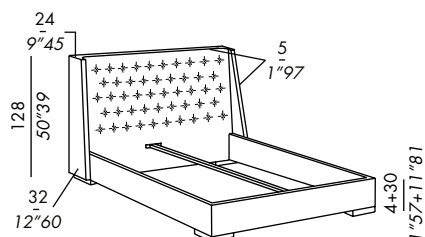

piano ortopedico
orthopaedic base