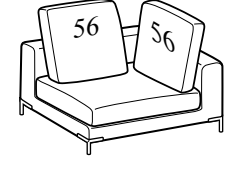

Centrale 1 posto
 Altezza: 89cm
 Larghezza: 80cm
 Peso: 29kg
 Profondità: 108cm
 Tessuto: 2,7mt+2,6mt
 Volume: 0,69 m³

Centrale 1 posto maxi
 Altezza: 89cm
 Larghezza: 105cm
 Peso: 34kg
 Profondità: 108cm
 Tessuto: 3,7mt+2,6mt
 Volume: 0,85 m³

Chaise longue
 Altezza: 89cm
 Larghezza: 106cm
 Peso: 82kg
 Profondità: 177cm
 Tessuto: 3,9mt+4,2mt
 Volume: 1,38 m³

Chaise Longue maxi
 Altezza: 89cm
 Larghezza: 130cm
 Peso: 91kg
 Profondità: 177cm
 Tessuto: 4,9mt+4,2mt
 Volume: 2,05 m³