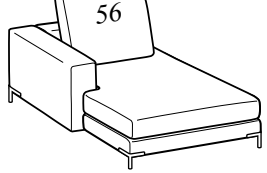

Laterale 3 posti grande
 Altezza: 89cm
 Larghezza: 206cm
 Peso: 69kg
 Profondità: 108cm
 Tessuto: 7,3mt+5,4mt
 Volume: 1,68 m³

Laterale 3 posti maxi
 Altezza: 89cm
 Larghezza: 236cm
 Peso: 74kg
 Profondità: 108cm
 Tessuto: 7,3mt+5,4mt
 Volume: 1,8 m³

Centrale 1 posto
 Altezza: 89cm
 Larghezza: 80cm
 Peso: 29kg
 Profondità: 108cm
 Tessuto: 2,7mt+2,6mt
 Volume: 0,69 m³

Centrale 1 posto maxi
 Altezza: 89cm
 Larghezza: 105cm
 Peso: 34kg
 Profondità: 108cm
 Tessuto: 3,7mt+2,6mt
 Volume: 0,85 m³