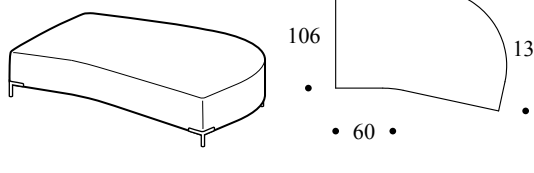

Chaise longue
 Altezza: 89cm
 Larghezza: 106cm
 Peso: 82kg
 Profondità: 177cm
 Tessuto: 3,9mt+4,2mt
 Volume: 1,38 m³

Chaise Longue maxi
 Altezza: 89cm
 Larghezza: 130cm
 Peso: 91kg
 Profondità: 177cm
 Tessuto: 4,9mt+4,2mt
 Volume: 2,05 m³

Angolo quadro
 Altezza: 89cm
 Larghezza: 106cm
 Peso: 41kg
 Profondità: 106cm
 Tessuto: 3,7mt+3,7mt
 Volume: 0,85 m³

Base terminale sx
 Altezza: 44cm
 Larghezza: 183cm
 Peso: 62kg
 Profondità: 106-130cm
 Tessuto: 3mt+2,1mt
 Volume: 1,34 m³