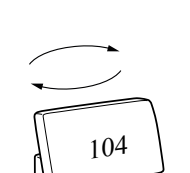

Cuscino schienale soft reversibile per base monoscocca
Altezza: 58cm
Larghezza: 104cm
Peso: 16kg
Profondità: 36cm
Tessuto: 2,9mt
Volume: 0,17 m³