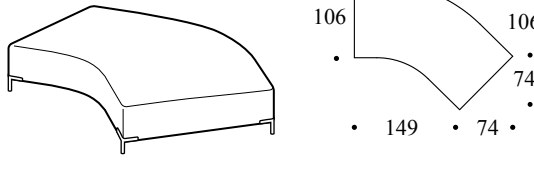

Base terminale maxi dx
Altezza: 44cm
Larghezza: 223cm
Peso: 73kg
Profondità: 106-180cm
Tessuto: 3,3mt+2,5mt
Volume: 1,59 m³