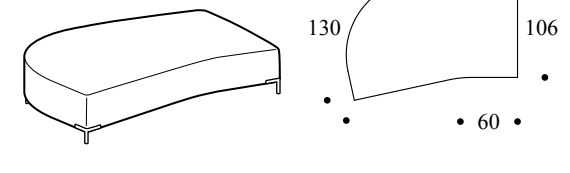

Base terminale sx
Altezza: 44cm
Larghezza: 183cm
Peso: 62kg
Profondità: 106-130cm
Tessuto: 3mt+2,1mt
Volume: 1,34 m³