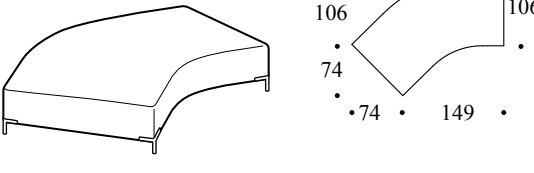

Base terminale maxi sx
Altezza: 44cm
Larghezza: 223cm
Peso: 73kg
Profondità: 106-180cm
Tessuto: 3,3mt+2,5mt
Volume: 1,59 m³