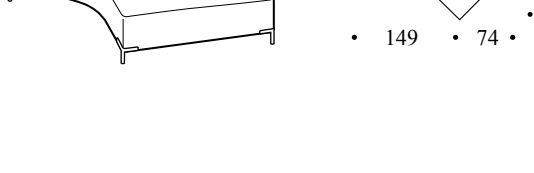

Angolo quadro
 Altezza: 82cm
 Larghezza: 106cm
 Peso: 41kg
 Profondità: 106cm
 Tessuto: 3,8mt+3,7mt
 Volume: 0,85 m³

Base terminale sx
 Altezza: 44cm
 Larghezza: 183cm
 Peso: 62kg
 Profondità: 106-130cm
 Tessuto: 3mt+2,1mt
 Volume: 1,34 m³

Base terminale dx
 Altezza: 44cm
 Larghezza: 183cm
 Peso: 62kg
 Profondità: 106-130cm
 Tessuto: 3mt+2,1mt
 Volume: 1,34 m³

Base terminale maxi sx
 Altezza: 44cm
 Larghezza: 223cm
 Peso: 73kg
 Profondità: 106-180cm
 Tessuto: 3,3mt+2,5mt
 Volume: 1,59 m³