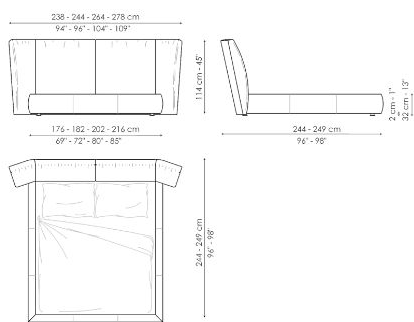

## Youniverse

Ширина: 238-244-264-278см

Глубина: 244-249см

Высота: 114см

## Youniverse open

Ширина: 238-244-264-278см

Глубина: 244-249см

Высота: 114см