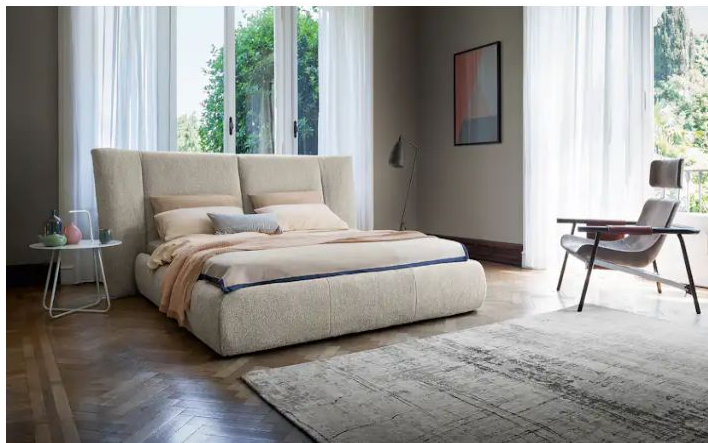

## Youniverse

Designer: **Mauro Lipparini**

Высокое изголовье с мягким наполнением загибающимся во внутрь, способствует очень удобному визуальному эффекту. Youniverse - это двуспальная кровать с романтическим и мечтательным натурой, которая оставляет максимальное пространство для мечтаний своего пользователя. Разработанный и искусно продуманный, характеризуется большим объемным

изголовьем и вертикальными элегантно украшающими его швами. Youniverse доступен с кожаными, эко-кожаными или тканевыми чехлами, съемными во всех трех версиях. В варианте Youniverse open, практичный контейнер позволяет вам иметь большое дополнительное пространство для хранения одеял, подушек и всего необходимого для спальни.

## Youniverse

Ширина: 238-244-264-278см

Глубина: 244-249см

Высота: 114см