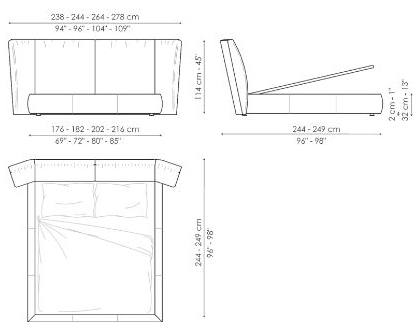

## Youniverse

Ширина: 238-244-264-278см

Глубина: 244-249см

Высота: 114см

## Youniverse open

Ширина: 238-244-264-278см

Глубина: 244-249см

Высота: 114см