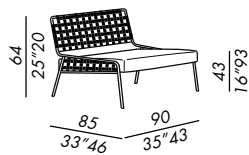

poltrona / armchair