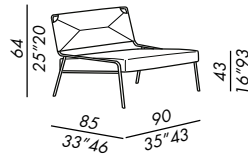

poltrona / armchair KUOIO